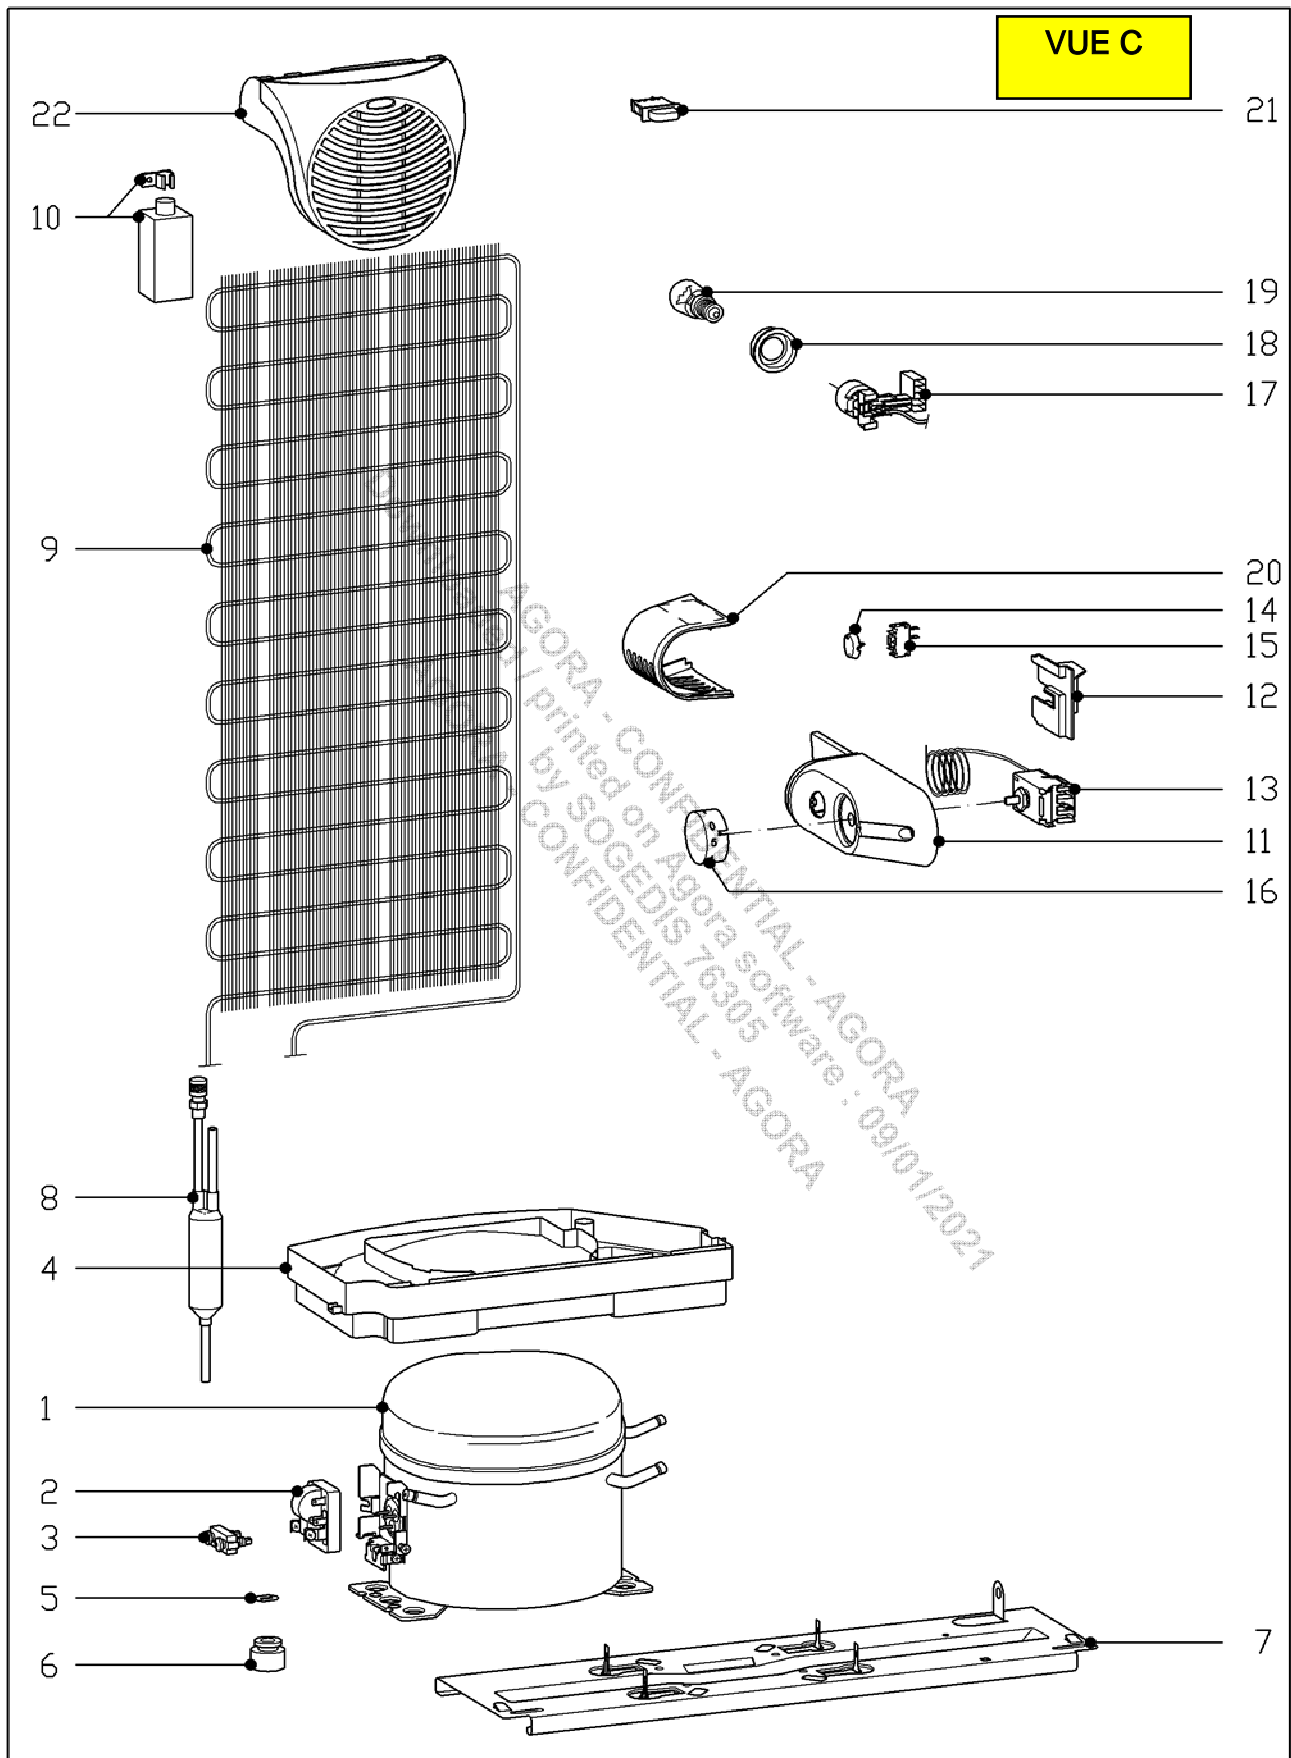

128928

N°	Référence	Description	Qté	Commentaire
1+2	6661010	COMPRESSEUR DA125E	1,00	
2	6660960	RELAIS DE DEMARR.	1,00	
3	5411220	COLLIER SERRE-CÂBLE	1,00	
4	6658220	CUVETTE D'EVAP.	1,00	
5	6658260	Rondelle d'Ecart.	4,00	
6	6658270	FIXATION COMPRESSEUR	4,00	**
6	4344810	AMORT.CAOUTCHOUC	4,00	
7	6658290	Entretoise	1,00	
8	736893	DESHYDRATEUR	1,00	**
8	4229260	DESHYDRATEUR DRS 15	1,00	**
8	4863220	DESHYDRATEUR DRS 10	1,00	**
8	4863221	DESHYDRATEUR DRS 11	1,00	
9	6658190	Condenseur	1,00	
10	6660780	Douille	1,00	
11	5138160	CARTER UNITÉ D'ÉCLAIRAGE	1,00	
12	5143260	PROTECTION	1,00	
13	6660840	RÉGULATEUR TEMP. 077B6658	1,00	**
13	6660841	RÉGULATEUR TEMP. 077B6658	1,00	**
13	6660842	RÉGULATEUR TEMP. N 077B6658	1,00	
14	6660850	Bascule	1,00	
15	5138180	INTERRUPTEUR	1,00	
16	5137860	BOUTON DE CDE.	1,00	
17	6660830	Chassis	1,00	
18	5137911		1,00	
19	5137900	LAMPE 25W 230V	1,00	**
19	4968980	LAMPE 25W 220V E14	1,00	**
19	4968981	LAMPE 25W 240V E14	1,00	**
19	2825990	LAMPE 25W 240V E14 300GRAD	1,00	
20	5137880	PROTECTION LAMPE	1,00	
21	6660800	INTERRUPTEUR	1,00	**
21	6660801	Interrupteur	1,00	
22	6130240	VENTILATEUR	1,00	**